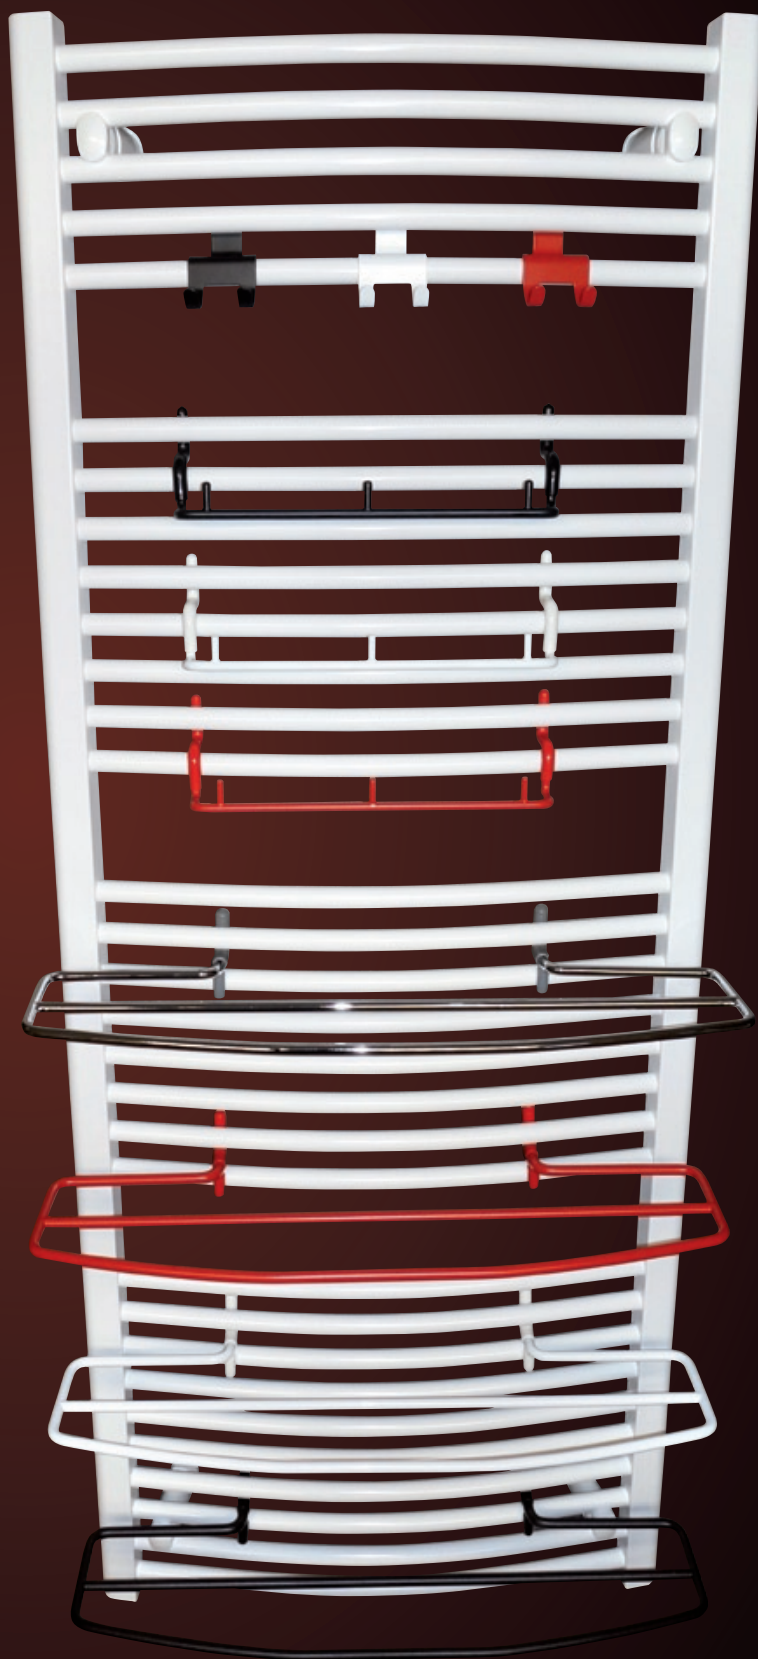

- **jediněčný design a skvělá ergonomie**
- **jednoduchá instalace**
- **možnost rychlé změny umístění**
- **šetří energii otopného tělesa**
(tím, že ručníky nezakrývají jeho povrch)

DROT 1 - bílá (jiné barevné provedení dle vzorníku RAL s 30% příplatkem)

498 CZK cena bez DPH
603 CZK cena s DPH

DROT 2 - chrom

839 CZK cena bez DPH
1015 CZK cena s DPH

DROT 3 - trojháček bílý (jiné barevné provedení dle vzorníku RAL s 30% příplatkem)

293 CZK cena bez DPH
355 CZK cena s DPH

DROT 5 - bílá (jiné barevné provedení dle vzorníku RAL s 30% příplatkem)

82 CZK cena bez DPH
99 CZK cena s DPH

Držáky jsou vhodné pro instalaci na otopná tělesa plochá i vypouklá od šířky 40 cm (platí pro DROT 1, DROT 2, DROT 3). Jsou použitelné pro všechna otopná tělesa (žebříková), která jsou vyrobená z trubek o průměru 20,0 - 22,0 mm. Minimální rozteč (světlost) mezi trubkami tělesa musí být 14,0 mm pro DROT 1 a DROT 2, a 13,0 mm pro DROT 3.