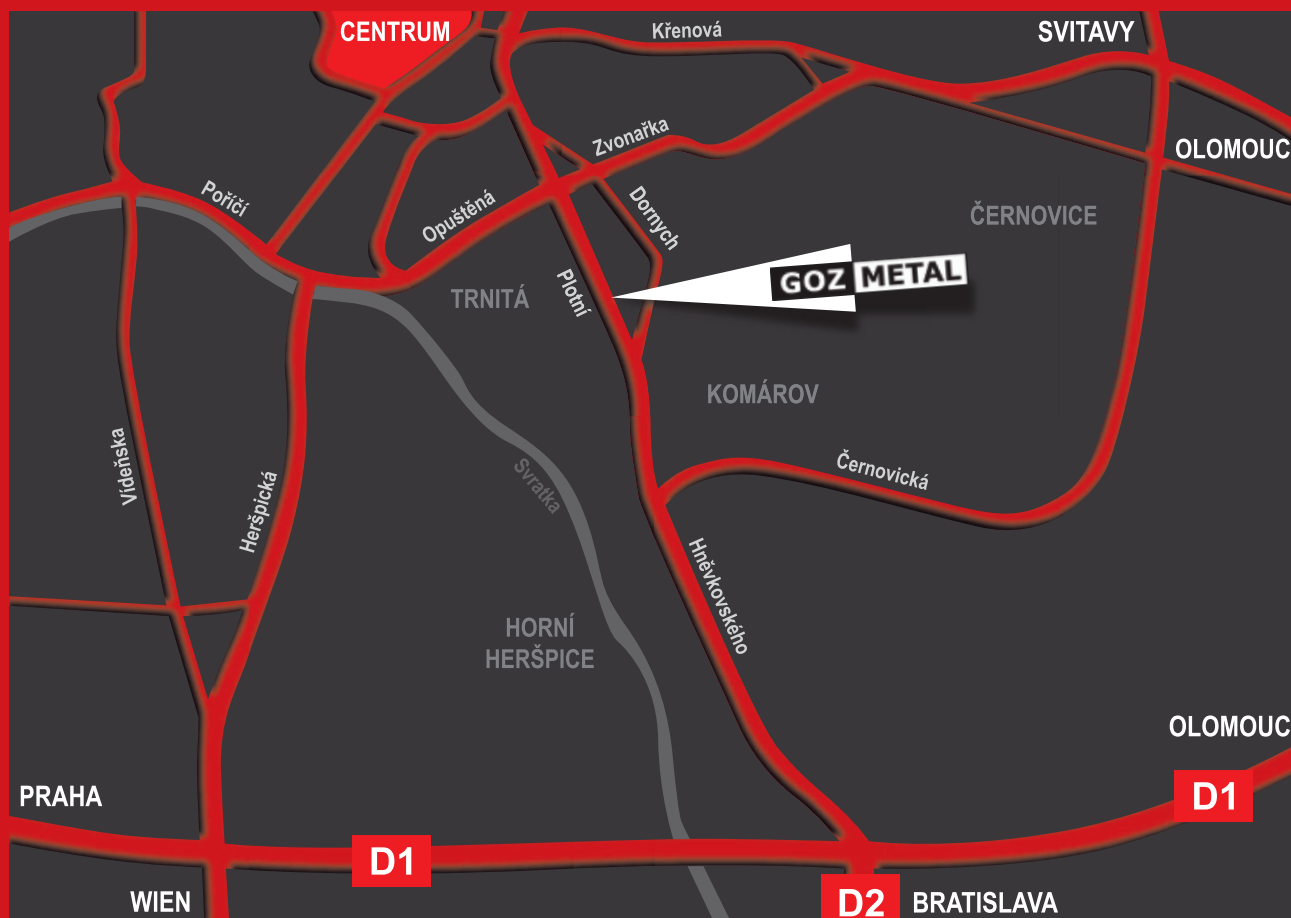

DROT 5 - bílá (jiné barevné provedení dle vzorníku RAL s 30% příplatkem)

82 CZK cena bez DPH
99 CZK cena s DPH

Držáky jsou vhodné pro instalaci na otopná tělesa plochá i vypouklá od šířky 40 cm (platí pro DROT 1, DROT 2, DROT 3). Jsou použitelné pro všechna otopná tělesa (žebříková), která jsou vyrobená z trubek o průměru 20,0 - 22,0 mm. Minimální rozteč (světlost) mezi trubkami tělesa musí být 14,0 mm pro DROT 1 a DROT 2, a 13,0 mm pro DROT 3.