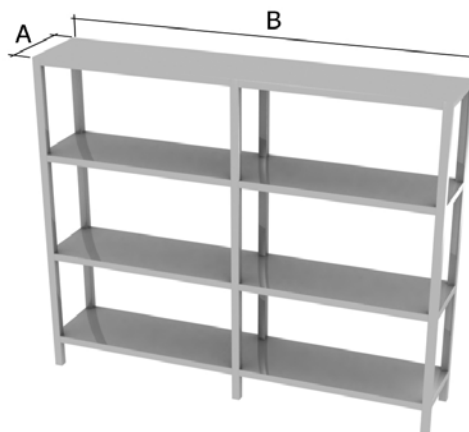

Skřínky, skřínky

Podstavce, stojany na GN a tácy

Digestoře

Doplňkový sortiment

OBSAH

Regál čtyřpolicový R 01.....	1
Regál čtyřroštový R 02.....	2
Nástěnná police jednodílná P 01.....	3
Nástěnná police dvoudílná P 02.....	4
Nástěnná police trojdílná P 03.....	5
Nástěnná police jednodílná s kořenkami P 04.....	6
Nástěnná police dvoudílná s kořenkami P 05.....	7
Nástěnná police jednodílná roštová P 06.....	8
Nástěnná police dvoudílná roštová P 07.....	9
Police pod mikrovlnou troubu a salamandr P 08.....	10
Stojanová police s jednou policí SP 01.....	11
Stojanová police se dvěma policemi SP 02.....	12
Stojanová police se třemi policemi SP 03.....	13

Všechny naše výrobky jsou vyrobeny z potravinářské nerezové oceli ČSN 17 241 (AISI 304).

Regál čtyřpolicový R 01

Základní provedení:

- základní výška 1800mm
- 4 plné police
- max. celoplošné zatížení 1 police 80 kg
- od délky 2000 mm střední výztuha

Délka A v mm	Hloubka B					
	400 mm		500 mm		600 mm	
	regál	přidání 1 police	regál	přidání 1 police	regál	přidání 1 police
400	5 420	790	5 660	810	5 910	860
500	5 660	830	5 920	870	6 170	930
600	5 920	880	6 190	930	6 450	990
700	6 190	930	6 460	990	6 740	1 060
800	6 460	980	6 750	1 040	7 040	1 120
900	6 760	1 020	7 060	1 100	7 360	1 190
1000	7 060	1 210	7 380	1 300	7 690	1 390
1100	7 380	1 260	7 710	1 350	8 040	1 460
1200	7 710	1 300	8 050	1 270	8 400	1 530
1300	8 060	1 350	8 420	1 470	8 780	1 590
1400	8 420	1 400	8 800	1 530	9 170	1 660
1500	8 800	1 580	9 190	1 720	9 590	1 860
1600	9 190	1 630	9 610	1 780	10 020	1 930
1700	9 610	1 680	10 040	1 840	10 470	2 000
1800	10 040	1 730	10 490	1 890	10 940	2 060
1900	10 490	1 770	10 960	1 950	11 430	2 130
2000	12 700	2 170	13 600	2 370	14 960	2 680
2100	12 970	2 230	13 970	2 460	15 320	2 760
2200	13 230	2 290	14 340	2 540	15 680	2 840
2300	13 500	2 350	14 710	2 620	16 040	2 920
2400	13 760	2 410	15 080	2 710	16 400	3 000