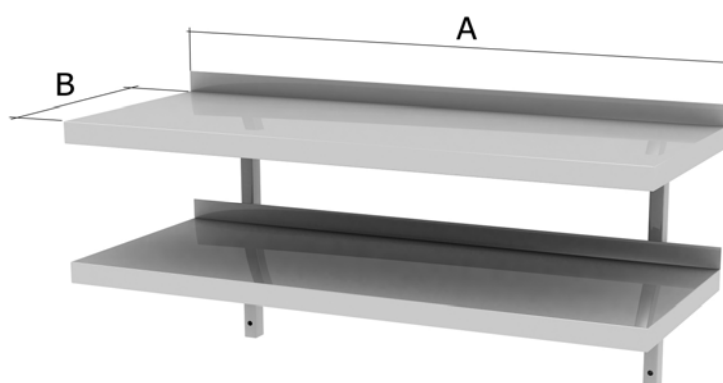

Nástěnná police jednodílná P 01

Základní provedení:

- 1 plná police opatřená zadním lemem

Délka A v mm	Hloubka B	
	300 mm	400 mm
400	1 370	1 470
500	1 480	1 590
600	1 600	1 710
700	1 710	1 820
800	1 830	1 940
900	1 950	2 050
1000	2 060	2 170
1100	2 180	2 290
1200	2 290	2 400
1300	2 410	2 520
1400	2 530	2 630
1500	2 630	2 810
1600	2 750	2 930
1700	2 870	3 050
1800	3 000	3 170
1900	3 120	3 290
2000	3 240	3 410
2100	3 360	3 530
2200	3 480	3 650
2300	3 600	3 770
2400	3 720	3 890

Nástěnná police dvoudílná P 02

Základní provedení:

- 2 plné police opatřené zadním lemem
- standardní rozteč mezi policemi 300 mm (možné upravit)

Délka A v mm	Hloubka B	
	300 mm	400 mm
400	2 400	2 760
500	2 520	2 880
600	2 640	3 000
700	2 750	3 070
800	2 860	3 120
900	2 980	3 360
1000	3 090	3 490
1100	3 200	3 610
1200	3 320	3 730
1300	3 660	4 090
1400	3 770	4 210
1500	4 200	4 330
1600	4 320	4 450
1700	4 440	4 570
1800	4 560	4 700
1900	4 710	5 010
2000	4 820	5 130
2100	4 940	5 250
2200	5 060	5 370
2300	5 180	5 490
2400	5 290	5 620