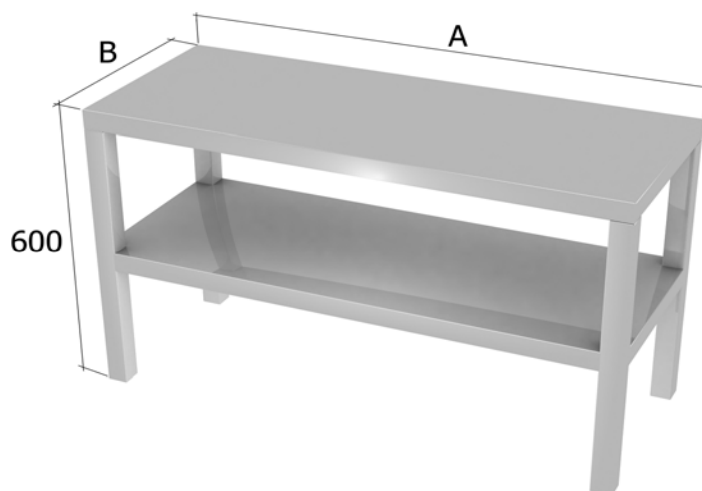

Police pod mikrovlnou troubu a salamandr P 08

Délka A v mm	Hloubka B		
	400 mm	500 mm	600 mm
400	2 710	2 850	3 000
500	2 820	2 970	3 110
600	2 930	3 080	3 230
700	3 040	3 190	3 350
800	3 150	3 290	3 470
900	3 270	3 400	3 590
1000	3 380	3 500	3 710
1100	3 490	3 610	3 830
1200	3 600	3 720	3 950

Uvedné rozměry jsou venkovní, vnitřní rozměry jsou o 30 mm menší.

Stojanová police s jednou policí SP 01

Základní provedení:
- 1 plná police

Délka A v mm	Hloubka B	
	300 mm	400 mm
600	2 160	2 380
700	2 270	2 480
800	2 370	2 590
900	2 480	2 700
1000	2 590	2 800
1100	2 690	2 910
1200	2 800	3 010
1300	2 900	3 120
1400	3 010	3 220
1500	3 110	3 330
1600	3 220	3 440
1700	3 330	3 540
1800	3 430	3 650
1900	3 540	3 750
2000	3 640	3 860
2100	3 750	3 960
2200	3 860	4 070
2300	3 960	4 180
2400	4 070	4 280

Stojanová police se dvěma policemi SP 02

Základní provedení:
- 2 plné police

Délka A v mm	Hloubka B	
	300 mm	400 mm
600	2 820	3 340
700	3 040	3 550
800	3 250	3 770
900	3 470	3 980
1000	3 680	4 200
1100	3 900	4 410
1200	4 110	4 630
1300	4 330	4 840
1400	4 740	5 060
1500	4 810	5 270
1600	4 950	5 490
1700	5 060	5 590
1800	5 220	5 770
1900	5 400	5 950
2000	5 890	6 250
2100	5 900	6 380
2200	6 130	6 520
2300	6 270	6 640
2400	6 400	6 780