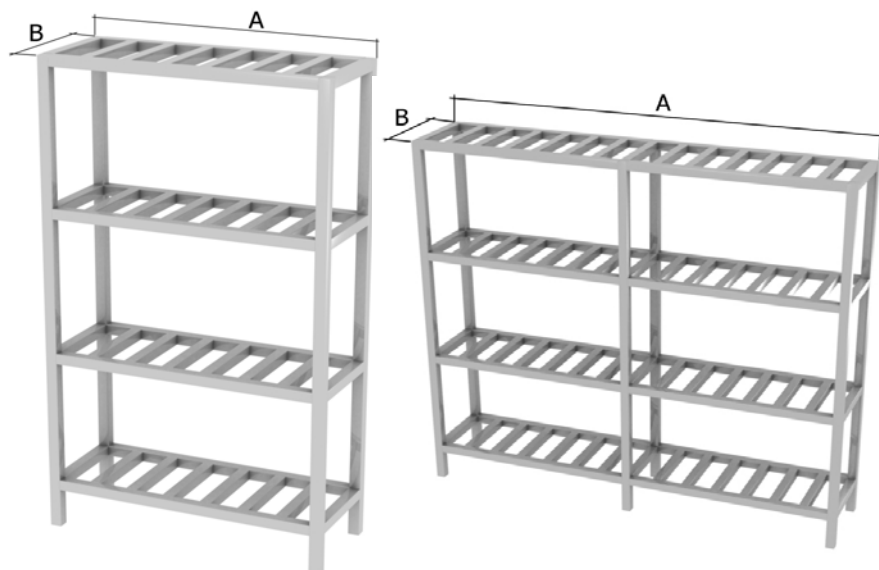

Regál čtyřroštový R 02

Základní provedení:
- základní výška 1800 mm
- 4 roštové police
- max. celoplošné zatížení
1 police 80 kg
- od délky 2000 mm střední
výztuha

Délka A v mm	Hloubka B					
	400 mm		500 mm		600 mm	
	regál	přidání 1 police	regál	přidání 1 police	regál	přidání 1 police
400	7 930	1 300	8 240	1 380	8 570	1 460
500	8 240	1 380	8 570	1 460	8 920	1 550
600	8 570	1 460	8 920	1 550	9 270	1 640
700	8 920	1 550	9 270	1 640	9 640	1 740
800	9 270	1 640	9 640	1 740	10 030	1 840
900	9 640	1 740	10 030	1 840	10 430	1 960
1000	10 030	1 840	10 430	1 960	10 850	2 070
1100	10 430	1 960	10 850	2 070	11 280	2 200
1200	10 850	2 070	11 280	2 200	11 730	2 330
1300	11 280	2 200	11 730	2 330	12 200	2 470
1400	11 730	2 330	12 200	2 470	12 690	2 620
1500	12 200	2 470	12 690	2 620	13 200	2 770
1600	12 690	2 620	13 200	2 770	13 730	2 940
1700	13 200	2 770	13 730	2 940	14 280	3 120
1800	13 730	2 940	14 280	3 120	14 850	3 300
1900	14 280	3 120	14 850	3 300	15 440	3 500
2000	16 510	3 280	17 600	3 590	18 700	3 900
2100	16 940	3 400	18 100	3 730	19 280	4 060
2200	17 360	3 520	18 600	3 870	19 850	4 230
2300	17 790	3 640	19 100	4 010	20 430	4 390
2400	18 210	3 760	19 610	4 150	21 010	4 560