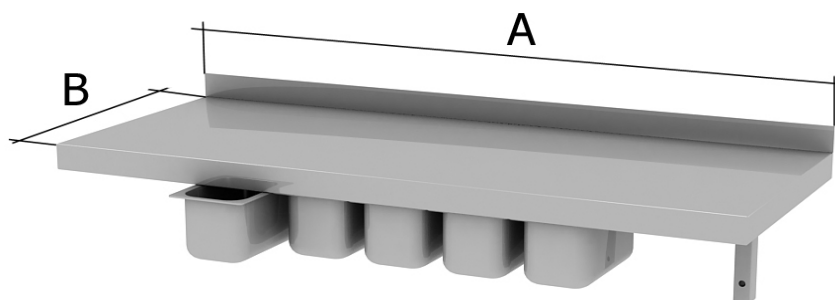

Nástěnná police jednodílná s kořenkami P 04

Základní provedení:

- 1 plná police opatřená zadním lemem
- 5x kořenka GN 1/9

Délka A v mm	Hloubka B	
	300 mm	400 mm
600	5 470	5 580
700	5 580	5 690
800	5 700	5 810
900	5 820	5 920
1000	5 930	6 040
1100	6 050	6 160
1200	6 160	6 270
1300	6 280	6 390
1400	6 400	6 500
1500	6 510	6 680
1600	6 630	6 800
1700	6 740	6 920
1800	6 860	7 040
1900	6 980	7 160
2000	7 090	7 280
2100	7 210	7 400
2200	7 330	7 520
2300	7 440	7 640
2400	7 560	7 760