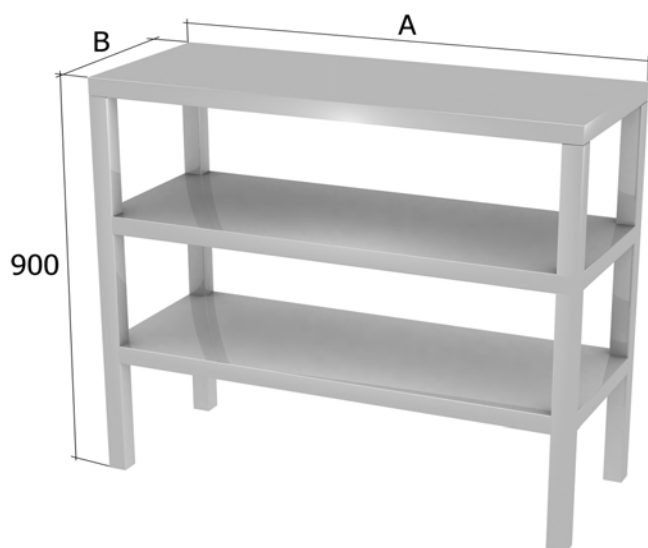

Stojanová police se třemi policemi SP 03

Základní provedení:
- 3 plné police

Délka A v mm	Hloubka B	
	300 mm	400 mm
600	3 680	4 250
700	3 790	4 560
800	4 100	4 870
900	4 410	5 180
1000	4 720	5 490
1100	5 030	5 800
1200	5 340	6 110
1300	5 650	6 420
1400	5 960	6 730
1500	6 270	7 040
1600	6 580	7 350
1700	6 890	7 660
1800	7 200	7 970
1900	7 510	8 280
2000	7 810	8 590
2100	8 120	8 900
2200	8 430	9 210
2300	8 740	9 520
2400	9 050	9 830