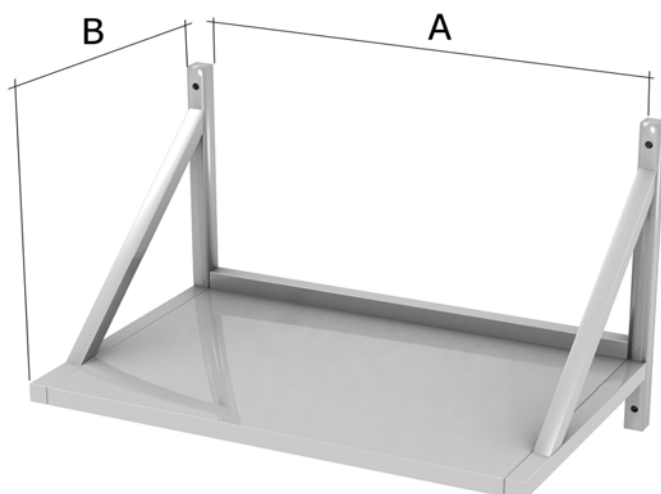

Nástěnná police jednodílná roštová P 06

Základní provedení:
- 1 roštová police

Délka A v mm	Hloubka B	
	300 mm	400 mm
400	2 130	2 170
500	2 260	2 320
600	2 390	2 460
700	2 520	2 610
800	2 650	2 760
900	2 730	2 860
1000	2 810	2 950
1100	2 890	3 050
1200	2 970	3 150
1300	3 130	3 330
1400	3 280	3 490
1500	3 440	3 680
1600	3 600	3 850
1700	3 750	4 020
1800	3 910	4 190
1900	4 020	4 320
2000	4 140	4 430
2100	4 270	4 570
2200	4 390	4 700
2300	4 520	4 840
2400	4 640	4 960

Nástěnná police dvoudílná roštová P 07

Základní provedení:
- 2 roštové police

Délka A v mm	Hloubka B	
	300 mm	400 mm
400	3 070	3 200
500	3 170	3 330
600	3 270	3 460
700	3 360	3 580
800	3 460	3 720
900	3 560	3 850
1000	3 670	3 990
1100	3 770	4 120
1200	3 880	4 260
1300	4 370	4 780
1400	4 520	4 960
1500	4 660	5 130
1600	4 820	5 320
1700	4 970	5 500
1800	5 120	5 690
1900	5 400	6 010
2000	5 560	6 200
2100	5 710	6 380
2200	5 860	6 570
2300	6 010	6 750
2400	6 170	6 950

Police pod mikrovlnou troubu a salamandr P 08

Délka A v mm	Hloubka B		
	400 mm	500 mm	600 mm
400	2 710	2 850	3 000
500	2 820	2 970	3 110
600	2 930	3 080	3 230
700	3 040	3 190	3 350
800	3 150	3 290	3 470
900	3 270	3 400	3 590
1000	3 380	3 500	3 710
1100	3 490	3 610	3 830
1200	3 600	3 720	3 950