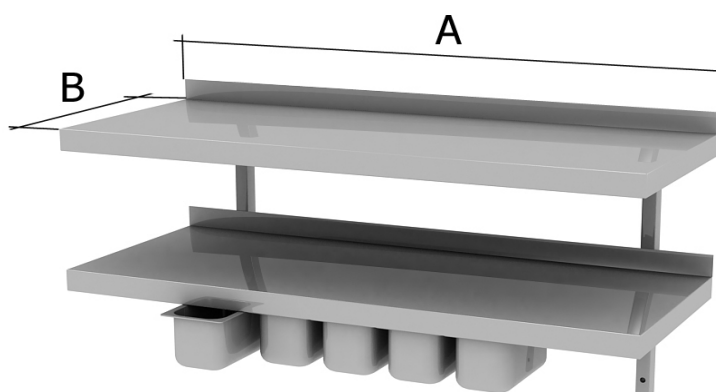

Nástěnná police jednodílná s kořenkami P 04

Základní provedení:

- 1 plná police opatřená zadním lemem
- 5x kořenka GN 1/9

Délka A v mm	Hloubka B	
	300 mm	400 mm
600	5 470	5 580
700	5 580	5 690
800	5 700	5 810
900	5 820	5 920
1000	5 930	6 040
1100	6 050	6 160
1200	6 160	6 270
1300	6 280	6 390
1400	6 400	6 500
1500	6 510	6 680
1600	6 630	6 800
1700	6 740	6 920
1800	6 860	7 040
1900	6 980	7 160
2000	7 090	7 280
2100	7 210	7 400
2200	7 330	7 520
2300	7 440	7 640
2400	7 560	7 760

Nástěnná police dvoudílná s kořenkami P 05

Základní provedení:

- 2 plné police opatřené zadním lemem
- 5x kořenka GN 1/9

Délka A v mm	Hloubka B	
	300 mm	400 mm
600	7 180	7 340
700	7 350	7 510
800	7 520	7 690
900	7 700	7 860
1000	7 870	8 030
1100	8 040	8 200
1200	8 210	8 370
1300	8 380	8 550
1400	8 560	8 720
1500	8 690	9 020
1600	8 860	9 190
1700	9 030	9 360
1800	9 200	9 530
1900	9 380	9 700
2000	9 550	9 880
2100	9 720	10 050
2200	9 890	10 220
2300	10 060	10 390
2400	10 240	10 560