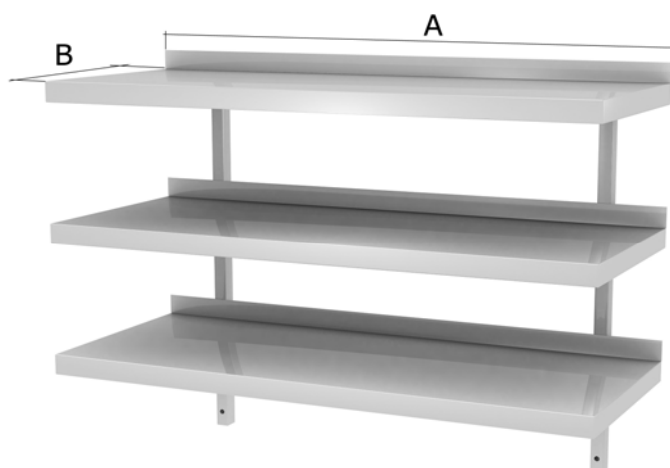

Nástěnná police trojdílná P 03

Základní provedení:

- 3 plné police opatřené zadním lemem
- standardní rozteč mezi policemi 300 mm (možné upravit)

Délka A v mm	Hloubka B	
	300 mm	400 mm
400	3 810	3 960
500	4 000	4 190
600	3 900	4 410
700	4 100	4 640
800	4 310	4 870
900	4 510	5 100
1000	4 580	5 330
1100	4 720	5 550
1200	4 920	5 780
1300	5 110	6 230
1400	5 300	6 460
1500	5 490	6 690
1600	5 670	6 920
1700	5 860	7 140
1800	6 050	7 370
1900	6 430	7 810
2000	6 620	8 040
2100	6 800	8 270
2200	6 990	8 500
2300	7 180	8 900
2400	7 360	8 950