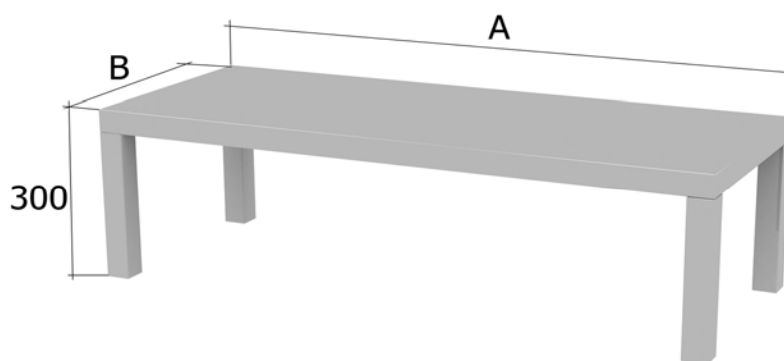

Stojanová police s jednou policí SP 01

Základní provedení:
- 1 plná police

Délka A v mm	Hloubka B	
	300 mm	400 mm
600	2 160	2 380
700	2 270	2 480
800	2 370	2 590
900	2 480	2 700
1000	2 590	2 800
1100	2 690	2 910
1200	2 800	3 010
1300	2 900	3 120
1400	3 010	3 220
1500	3 110	3 330
1600	3 220	3 440
1700	3 330	3 540
1800	3 430	3 650
1900	3 540	3 750
2000	3 640	3 860
2100	3 750	3 960
2200	3 860	4 070
2300	3 960	4 180
2400	4 070	4 280