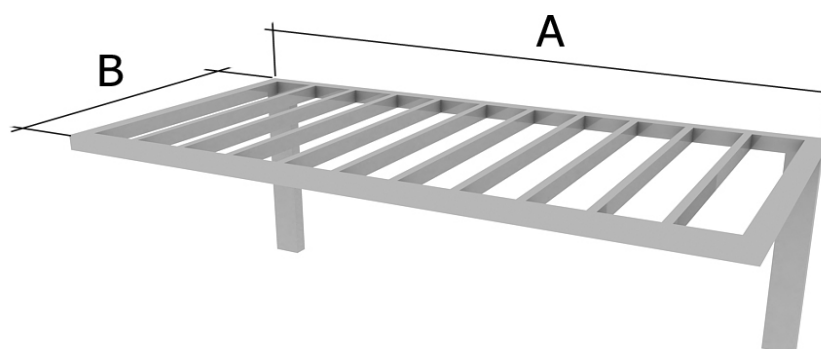

Nástěnná police jednodílná roštová P 06

Základní provedení:
- 1 roštová police

Délka A v mm	Hloubka B	
	300 mm	400 mm
400	2 130	2 170
500	2 260	2 320
600	2 390	2 460
700	2 520	2 610
800	2 650	2 760
900	2 730	2 860
1000	2 810	2 950
1100	2 890	3 050
1200	2 970	3 150
1300	3 130	3 330
1400	3 280	3 490
1500	3 440	3 680
1600	3 600	3 850
1700	3 750	4 020
1800	3 910	4 190
1900	4 020	4 320
2000	4 140	4 430
2100	4 270	4 570
2200	4 390	4 700
2300	4 520	4 840
2400	4 640	4 960