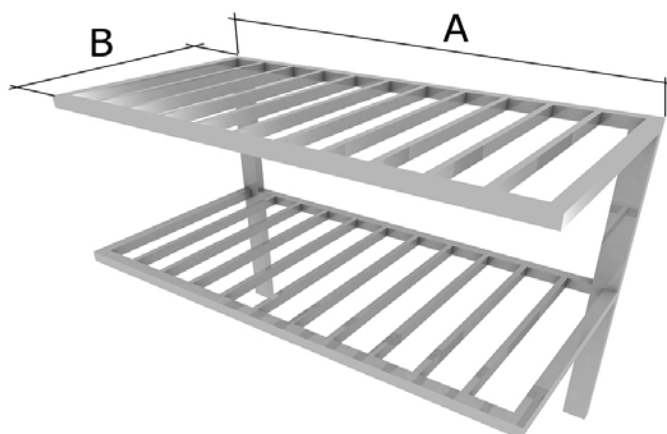

Nástěnná police dvoudílná roštová P 07

Základní provedení:
- 2 roštové police

Délka A v mm	Hloubka B	
	300 mm	400 mm
400	3 070	3 200
500	3 170	3 330
600	3 270	3 460
700	3 360	3 580
800	3 460	3 720
900	3 560	3 850
1000	3 670	3 990
1100	3 770	4 120
1200	3 880	4 260
1300	4 370	4 780
1400	4 520	4 960
1500	4 660	5 130
1600	4 820	5 320
1700	4 970	5 500
1800	5 120	5 690
1900	5 400	6 010
2000	5 560	6 200
2100	5 710	6 380
2200	5 860	6 570
2300	6 010	6 750
2400	6 170	6 950