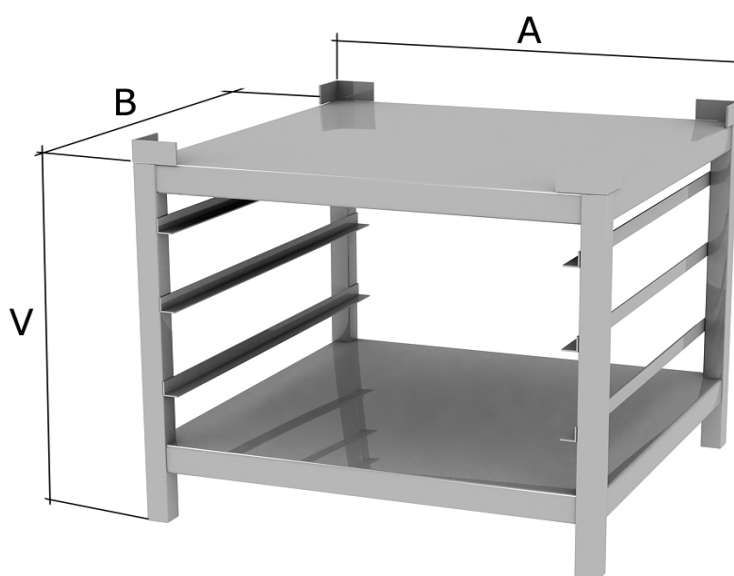

Podstavec pod myčku PM 01 - s policí

a x b x v

550x550x500 - 4 000,-

600x600x500 - 4 210,-

700x700x500 - 4 420,-

800x800x500 - 4 640,-

Podstavec pod myčku PM 01 - bez police

a x b x v

550x550x500 - 3 770,-

600x600x500 - 3 960,-

700x700x500 - 4 160,-

800x800x500 - 4 370,-

Podstavec pod myčku s úchytkami PM 02

a x b x v
600x600x500 mm - 5 650,-

Podstavec pod myčku s úchytkami a deskou PM 03

a x b x v
600x600x500 mm - 7 470,-

Stojan s úchytkami pro GN SG 01

- 9 párů podpěr

588x660x1600 mm - 6 320,-

Stojan s úchytkami pro GN SG 02

- 2 x 9 párů podpěr

588x660x1600 mm - 10 800,-