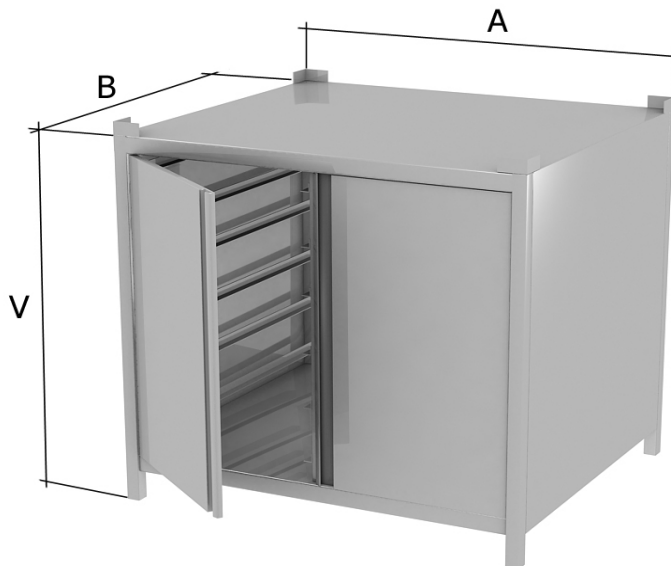

Všechny naše výrobky jsou vyrobeny z potravinářské nerezové oceli ČSN 17 241 (AISI 304).

Podstavec pod konvektomat PD 01

a x b x v

900x800x850 mm - 6 290,-

rozměry u podstavců jsou pouze orientační, nutné upřesnit dle typu konvektomatu

Podstavec pod konvektomat s úchytkami PD 02

a x b x v

900x800x850 mm - 8 050,-

rozměry u podstavců jsou pouze orientační, nutné upřesnit dle typu konvektomatu

Podstavec pod konvektomat s úchytkami PD 03

a x b x v

900x800x850 mm - 9 280,-

rozměry u podstavců jsou pouze orientační, nutné upřesnit dle typu konvektomatu

Podstavec pod konvektomat s křídlovými dveřmi PD 04

a x b x v

900x800x850 mm - 14 900,-

rozměry u podstavců jsou pouze orientační, nutné upřesnit dle typu konvektomatu

Podstavec pod myčku PM 01 - s policí

a x b x v

550x550x500 - 4 000,-

600x600x500 - 4 210,-

700x700x500 - 4 420,-

800x800x500 - 4 640,-

Podstavec pod myčku PM 01 - bez police

a x b x v