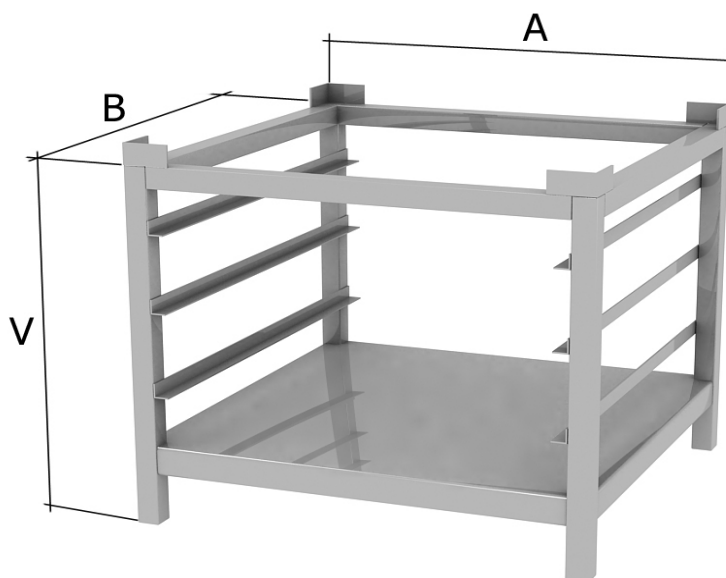

900x800x850 mm - 9 280,-

rozměry u podstavců jsou pouze orientační, nutné upřesnit dle typu konvektomatu

Podstavec pod konvektomat s křídlovými dveřmi PD 04

a x b x v

900x800x850 mm - 14 900,-

rozměry u podstavců jsou pouze orientační, nutné upřesnit dle typu konvektomatu

Podstavec pod myčku PM 01 - s policí

a x b x v

550x550x500 - 4 000,-

600x600x500 - 4 210,-

700x700x500 - 4 420,-

800x800x500 - 4 640,-

Podstavec pod myčku PM 01 - bez police

a x b x v

550x550x500 - 3 770,-

600x600x500 - 3 960,-

700x700x500 - 4 160,-

800x800x500 - 4 370,-

Podstavec pod myčku s úchytkami PM 02

a x b x v
600x600x500 mm - 5 650,-

Podstavec pod myčku s úchytkami a deskou PM 03