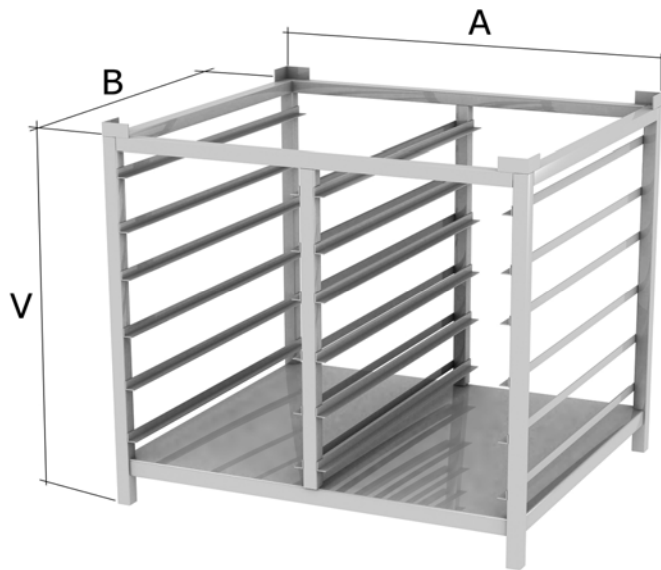

Všechny naše výrobky jsou vyrobeny z potravinářské nerezové oceli ČSN 17 241 (AISI 304).

Podstavec pod konvektomat PD 01

a x b x v

900x800x850 mm - 6 290,-

rozměry u podstavců jsou pouze orientační, nutné upřesnit dle typu konvektomatu

Podstavec pod konvektomat s úchytkami PD 02

a x b x v

900x800x850 mm - 8 050,-

rozměry u podstavců jsou pouze orientační, nutné upřesnit dle typu konvektomatu

Podstavec pod konvektomat s úchytkami PD 03

a x b x v

900x800x850 mm - 9 280,-

rozměry u podstavců jsou pouze orientační, nutné upřesnit dle typu konvektomatu

Podstavec pod konvektomat s křídlovými dveřmi PD 04

a x b x v

900x800x850 mm - 14 900,-

rozměry u podstavců jsou pouze orientační, nutné upřesnit dle typu konvektomatu

Podstavec pod myčku PM 01 - s policí

a x b x v

550x550x500 - 4 000,-

600x600x500 - 4 210,-

700x700x500 - 4 420,-

800x800x500 - 4 640,-

Podstavec pod myčku PM 01 - bez police

a x b x v