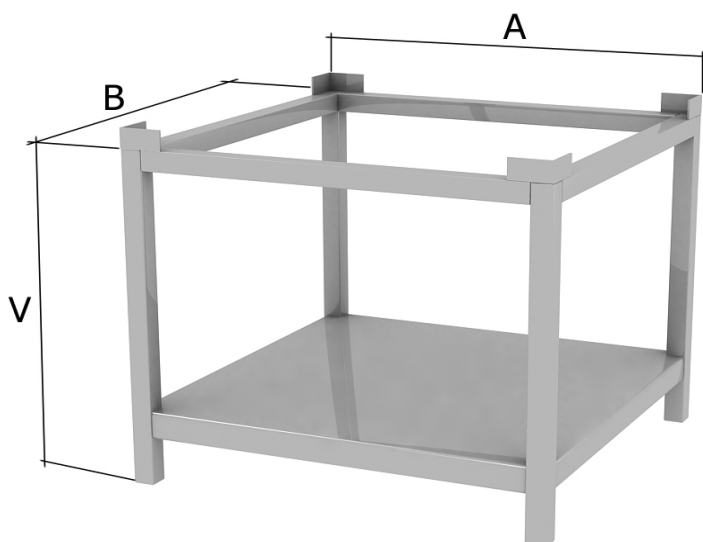

Podstavec pod konvektomat s úchytkami PD 02

a x b x v

900x800x850 mm - 8 050,-

rozměry u podstavců jsou pouze orientační, nutné upřesnit dle typu konvektomatu

Podstavec pod konvektomat s úchytkami PD 03

a x b x v

900x800x850 mm - 9 280,-

rozměry u podstavců jsou pouze orientační, nutné upřesnit dle typu konvektomatu

Podstavec pod konvektomat s křídlovými dveřmi PD 04

a x b x v

900x800x850 mm - 14 900,-

rozměry u podstavců jsou pouze orientační, nutné upřesnit dle typu konvektomatu

Podstavec pod myčku PM 01 - s policí

a x b x v

550x550x500 - 4 000,-

600x600x500 - 4 210,-

700x700x500 - 4 420,-

800x800x500 - 4 640,-

Podstavec pod myčku PM 01 - bez police

a x b x v

550x550x500 - 3 770,-

600x600x500 - 3 960,-

700x700x500 - 4 160,-

800x800x500 - 4 370,-

Podstavec pod myčku s úchytkami PM 02

a x b x v
600x600x500 mm - 5 650,-

Podstavec pod myčku s úchytkami a deskou PM 03