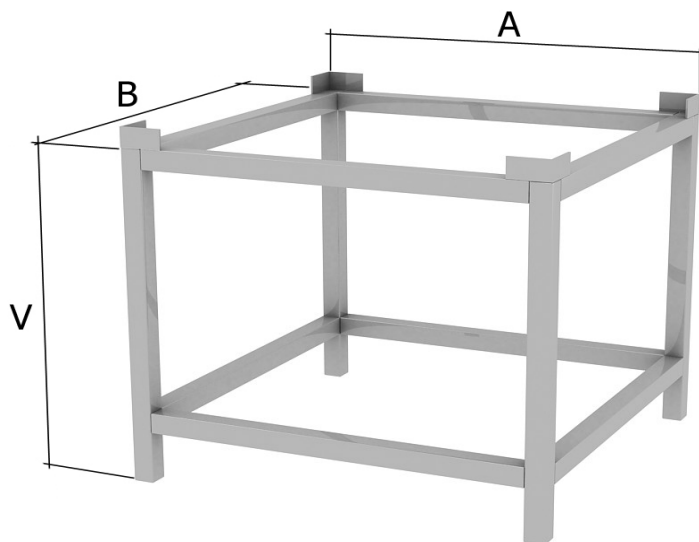

Podstavec pod myčku PM 01 - s policí

a x b x v

550x550x500 - 4 000,-

600x600x500 - 4 210,-

700x700x500 - 4 420,-

800x800x500 - 4 640,-

Podstavec pod myčku PM 01 - bez police

a x b x v

550x550x500 - 3 770,-

600x600x500 - 3 960,-

700x700x500 - 4 160,-

800x800x500 - 4 370,-

Podstavec pod myčku s úchytkami PM 02

a x b x v
600x600x500 mm - 5 650,-

Podstavec pod myčku s úchytkami a deskou PM 03