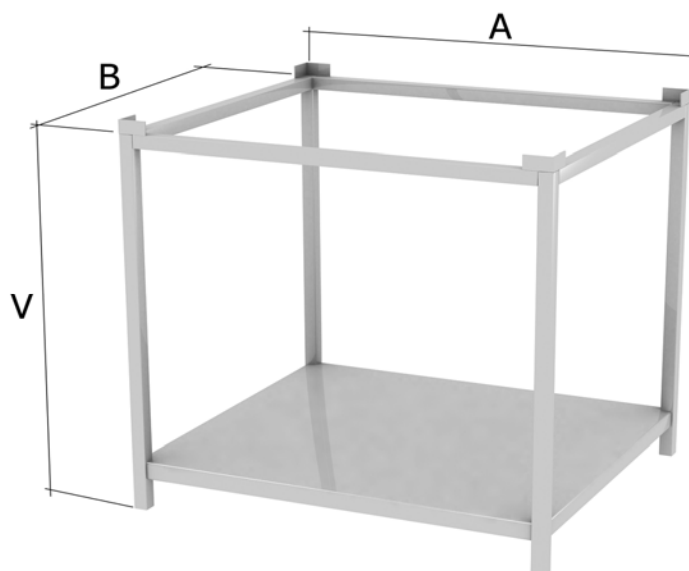

OBSAH

Podstavec pod konvektomat PD 01.....	1
Podstavec pod konvektomat s úchytkami PD 02.....	1
Podstavec pod konvektomat s úchytkami PD 03.....	2
Podstavec pod konvektomat s křídlovými dveřmi PD 04.....	2
Podstavec pod myčku PM 01 – s policí.....	3
Podstavec pod myčku PM 01 – bez police.....	3
Podstavec pod myčku s úchytkami PM 02.....	4
Podstavec pod myčku s úchytkami a deskou PM 03.....	4
Stojan s úchytkami pro GN SG 01.....	5
Stojan s úchytkami pro GN SG 02.....	5

Všechny naše výrobky jsou vyrobeny z potravinářské nerezové oceli ČSN 17 241 (AISI 304).

Podstavec pod konvektomat PD 01

a x b x v

900x800x850 mm - 6 290,-

rozměry u podstavců jsou pouze orientační, nutné upřesnit dle typu konvektomatu

Podstavec pod konvektomat s úchytkami PD 02

a x b x v

900x800x850 mm - 8 050,-

rozměry u podstavců jsou pouze orientační, nutné upřesnit dle typu konvektomatu

Podstavec pod konvektomat s úchytkami PD 03

a x b x v

900x800x850 mm - 9 280,-

rozměry u podstavců jsou pouze orientační, nutné upřesnit dle typu konvektomatu

Podstavec pod konvektomat s křídlovými dveřmi PD 04

a x b x v

900x800x850 mm - 14 900,-

rozměry u podstavců jsou pouze orientační, nutné upřesnit dle typu konvektomatu