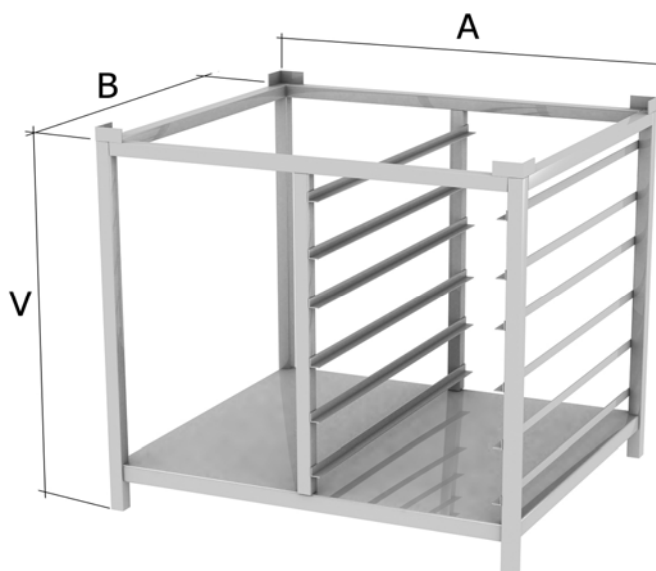

OBSAH

Podstavec pod konvektomat PD 01.....	1
Podstavec pod konvektomat s úchytkami PD 02.....	1
Podstavec pod konvektomat s úchytkami PD 03.....	2
Podstavec pod konvektomat s křídlovými dveřmi PD 04.....	2
Podstavec pod myčku PM 01 – s policí.....	3
Podstavec pod myčku PM 01 – bez police.....	3
Podstavec pod myčku s úchytkami PM 02.....	4
Podstavec pod myčku s úchytkami a deskou PM 03.....	4
Stojan s úchytkami pro GN SG 01.....	5
Stojan s úchytkami pro GN SG 02.....	5

Všechny naše výrobky jsou vyrobeny z potravinářské nerezové oceli ČSN 17 241 (AISI 304).

Podstavec pod konvektomat PD 01

a x b x v

900x800x850 mm - 6 290,-

rozměry u podstavců jsou pouze orientační, nutné upřesnit dle typu konvektomatu

Podstavec pod konvektomat s úchytkami PD 02

a x b x v

900x800x850 mm - 8 050,-

rozměry u podstavců jsou pouze orientační, nutné upřesnit dle typu konvektomatu

Podstavec pod konvektomat s úchytkami PD 03

a x b x v

900x800x850 mm - 9 280,-

rozměry u podstavců jsou pouze orientační, nutné upřesnit dle typu konvektomatu

Podstavec pod konvektomat s křídlovými dveřmi PD 04

a x b x v

900x800x850 mm - 14 900,-

rozměry u podstavců jsou pouze orientační, nutné upřesnit dle typu konvektomatu